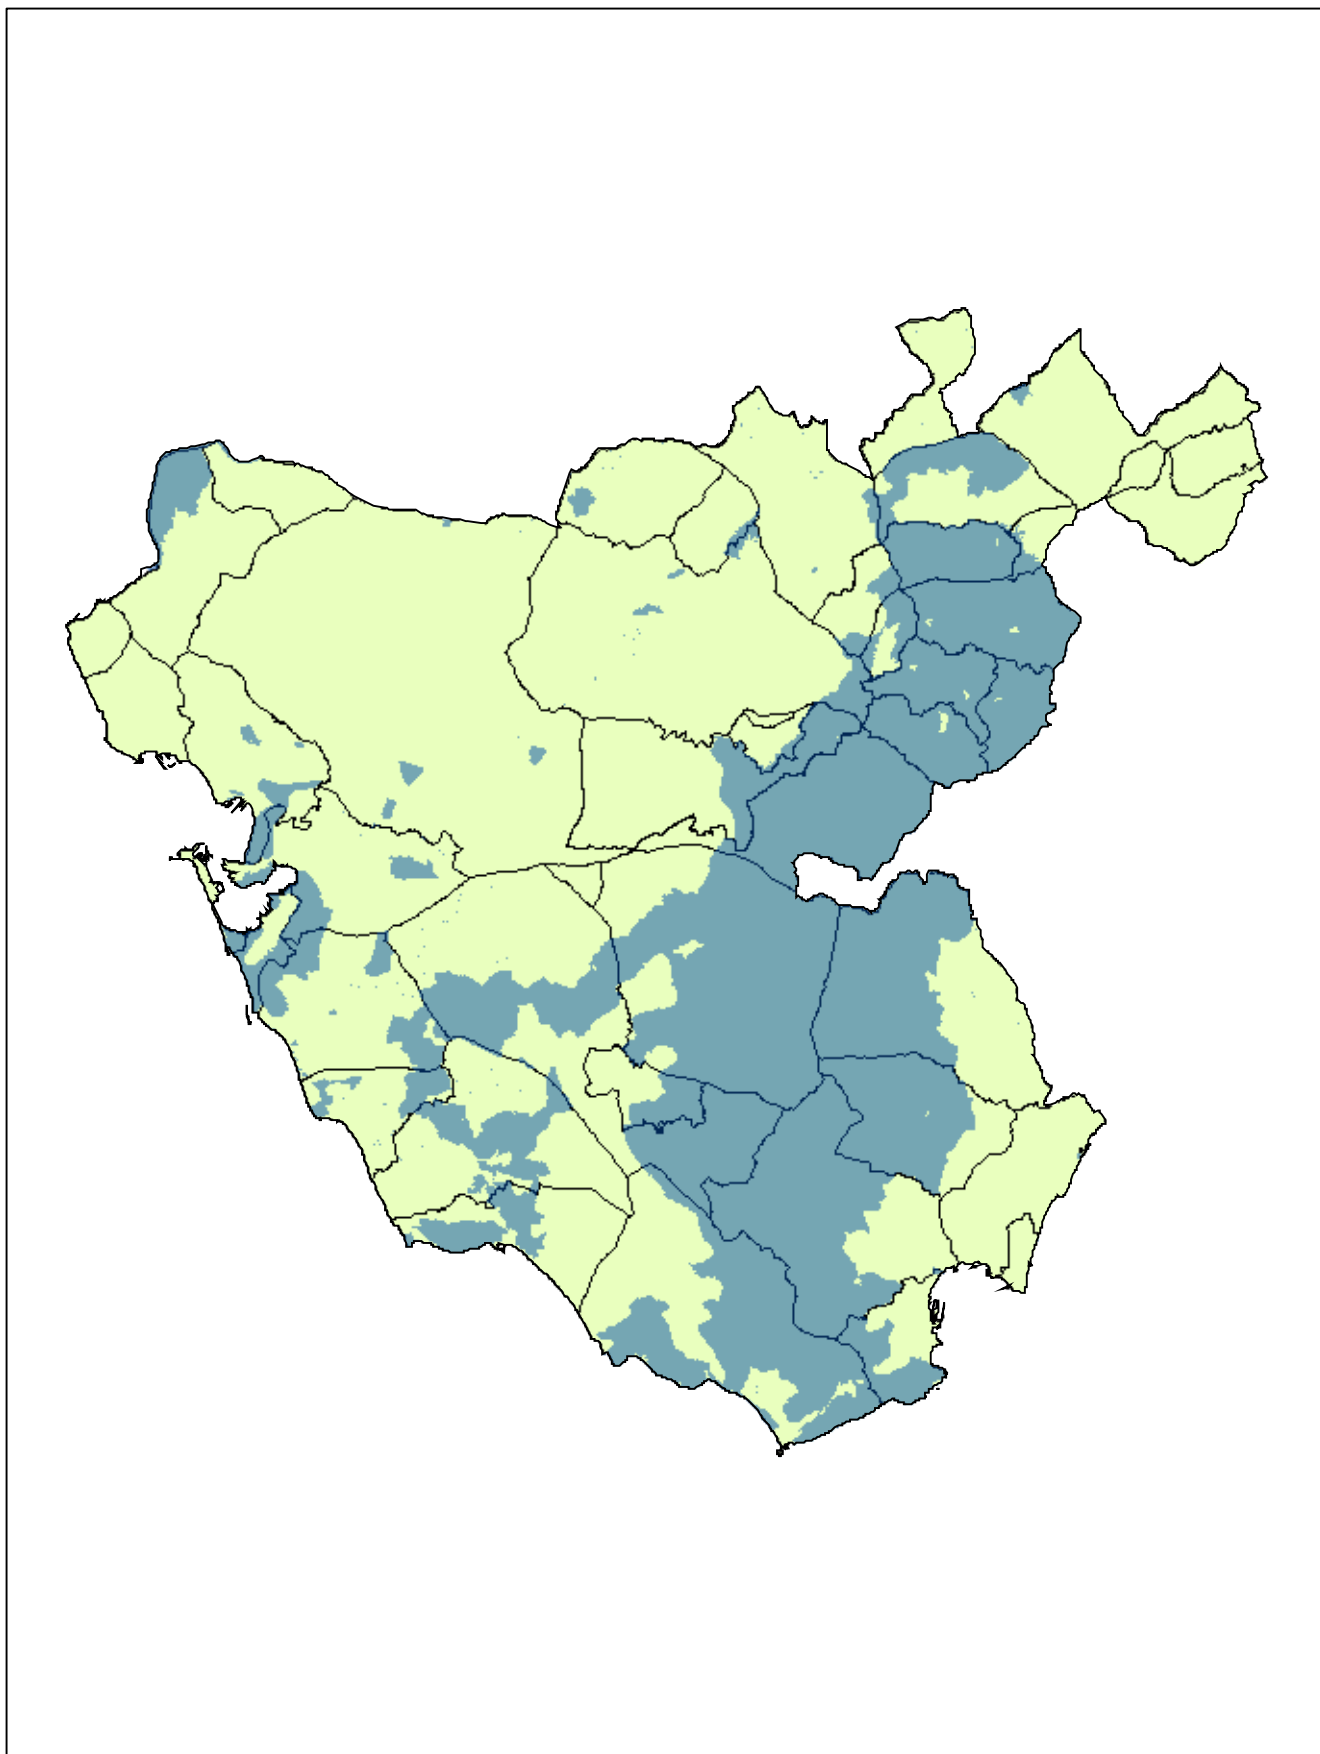

Zonas de máxima protección frente a la contaminación lumínica de Andalucía

CÁDIZ

Leyenda

Unión Europea

Fondo Europeo de Desarrollo Regional

Observatorios

Términos municipales

Zonas Z1

Zonas Z2

Zonas E1