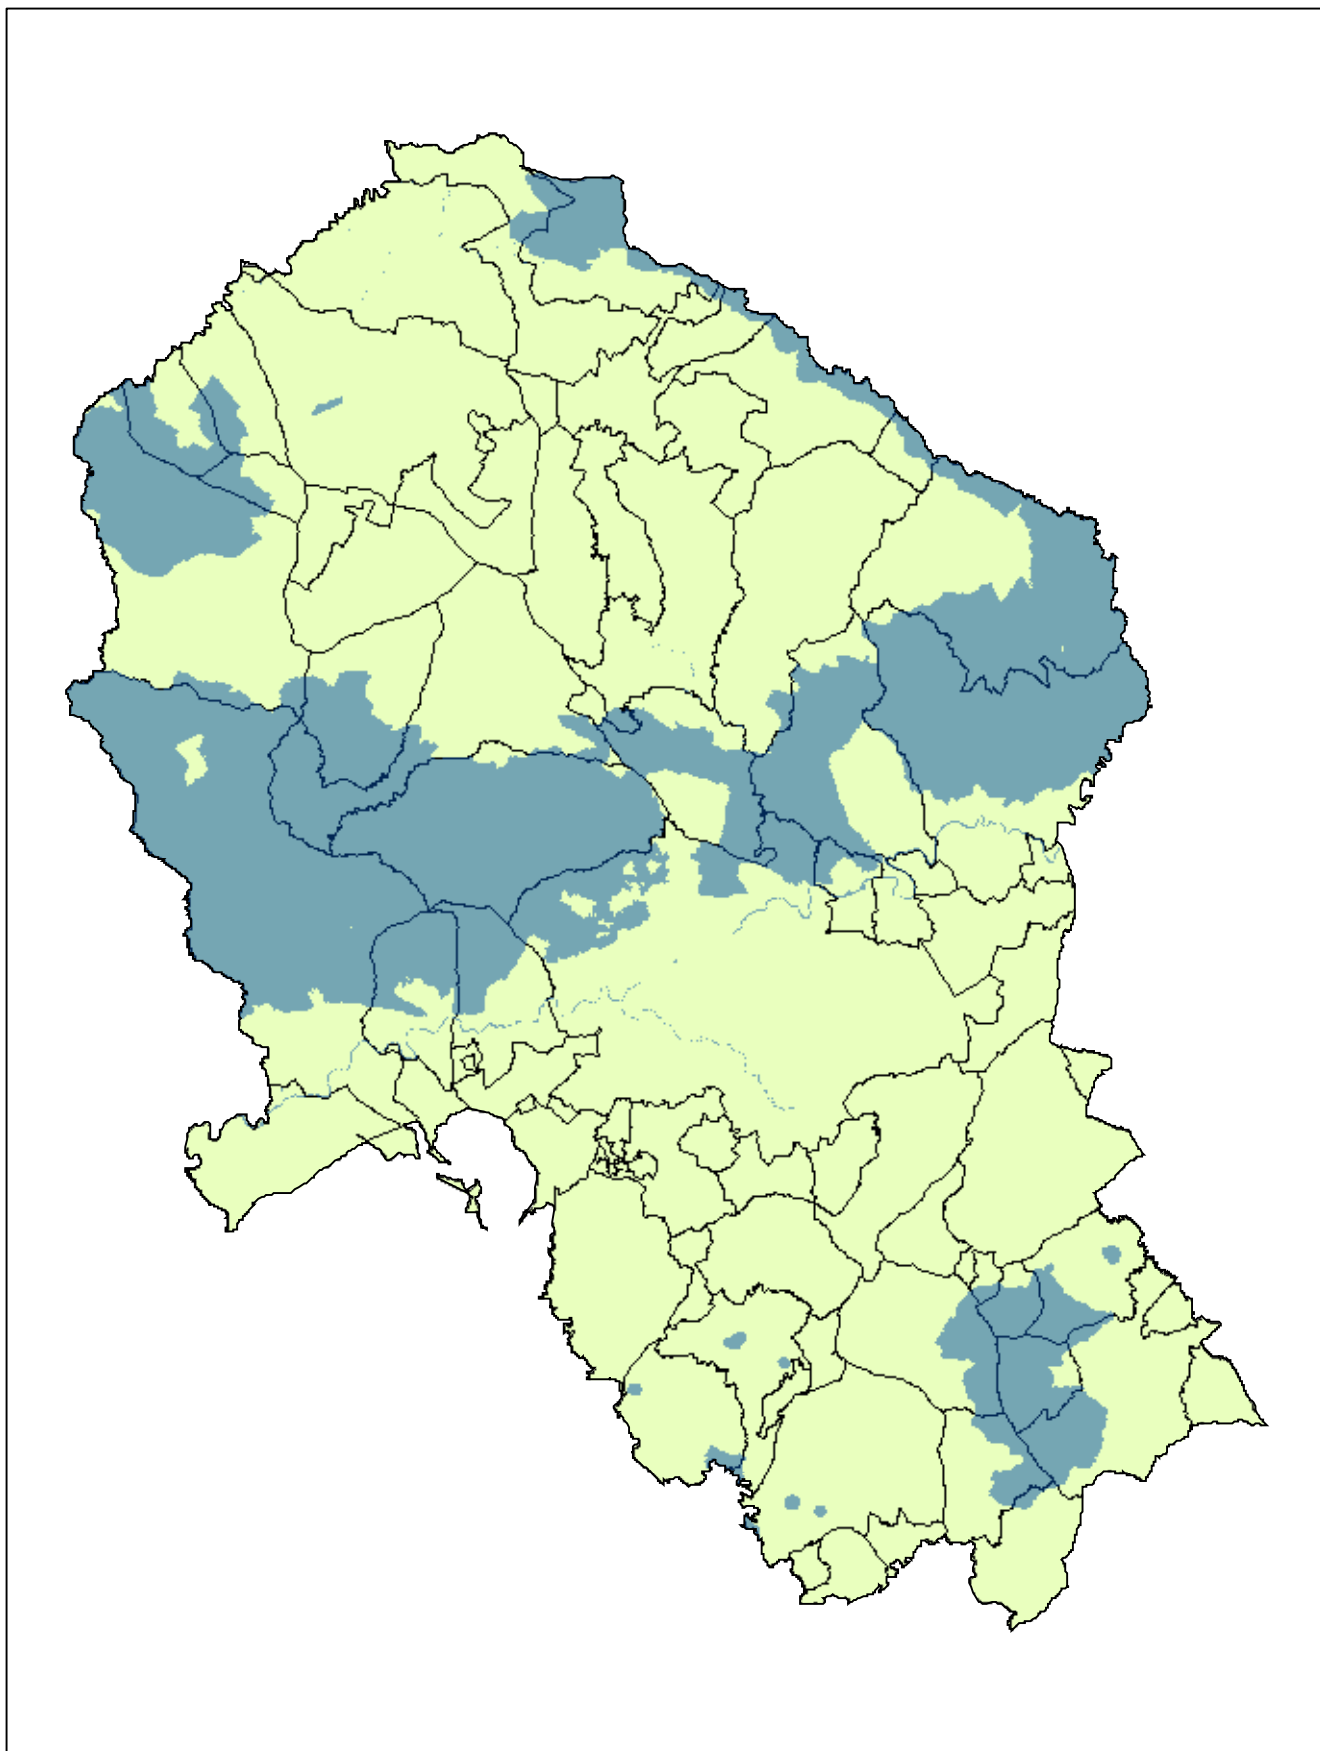

Zonas de máxima protección frente a la contaminación lumínica de Andalucía

CÓRDOBA

Leyenda

Observatorios

Términos municipales

Zonas Z1

Zonas Z2

Zonas E1