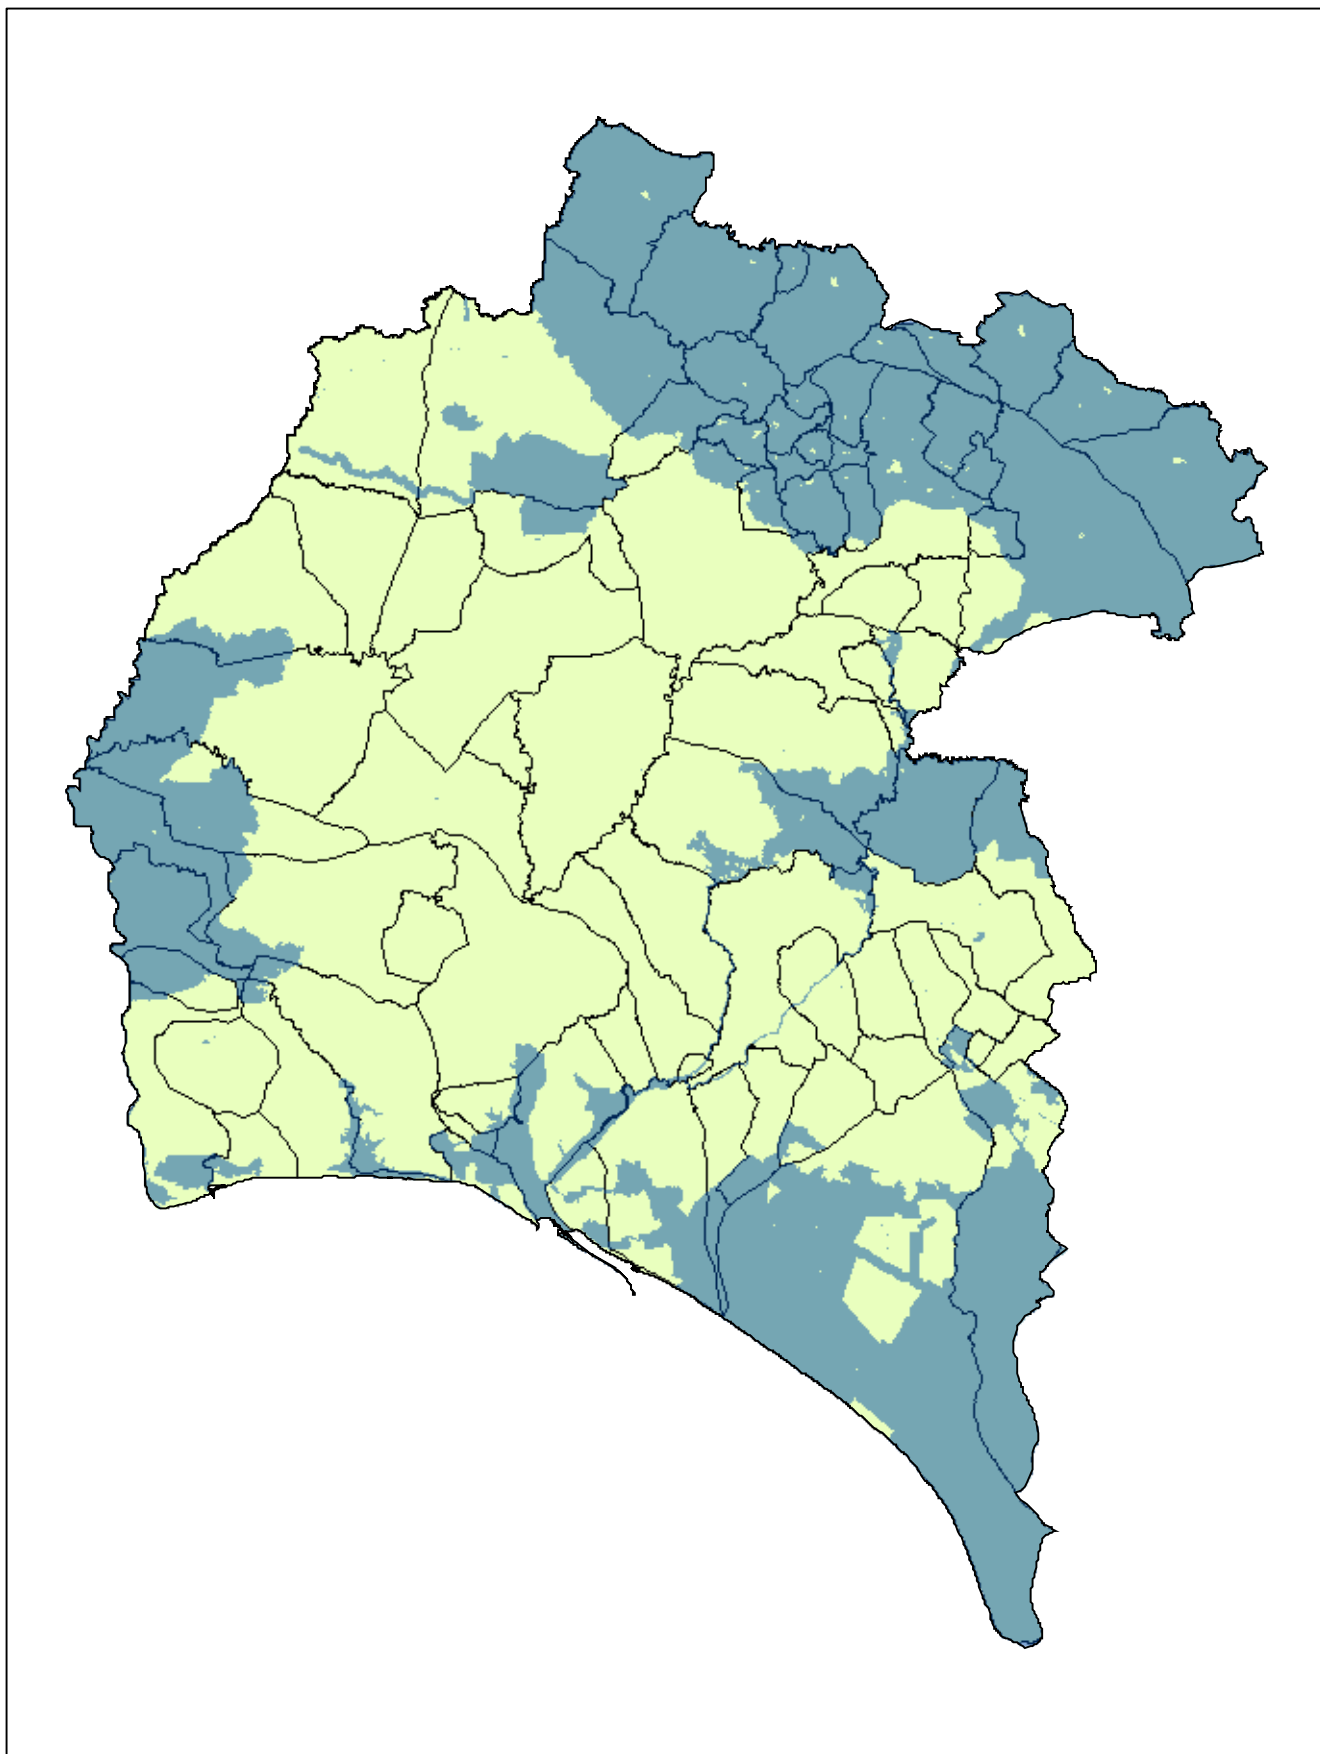

# Zonas de máxima protección frente a la contaminación lumínica de Andalucía

**HUELVA**

**Leyenda**

**Unión Europea**

Fondo Europeo de Desarrollo Regional

Observatorios

Términos municipales

Zonas Z1

Zonas Z2

Zonas E1