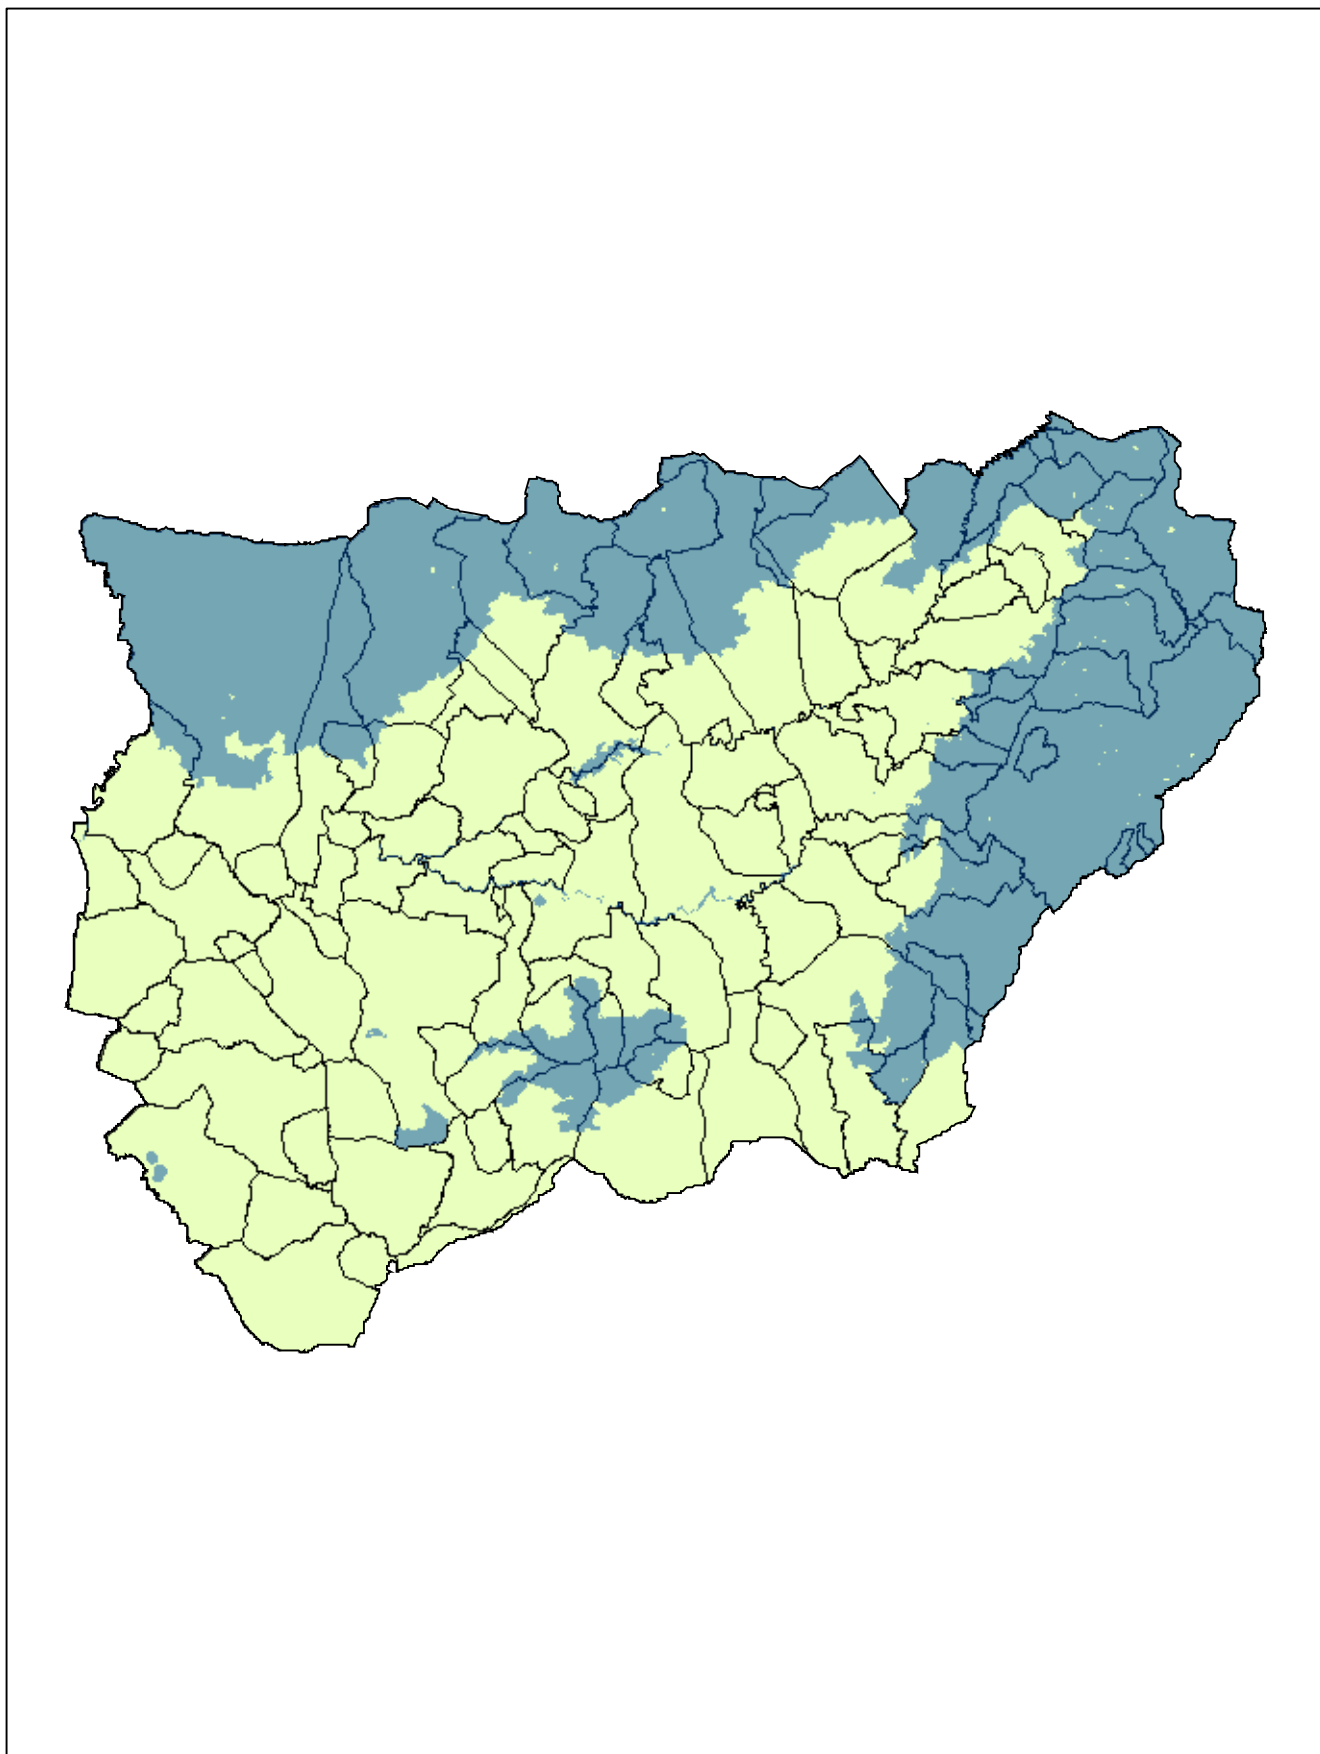

Zonas de máxima protección frente a la contaminación lumínica de Andalucía

JAÉN

Leyenda

Observatorios

Términos municipales

Zonas Z1

Zonas Z2

Zonas E1