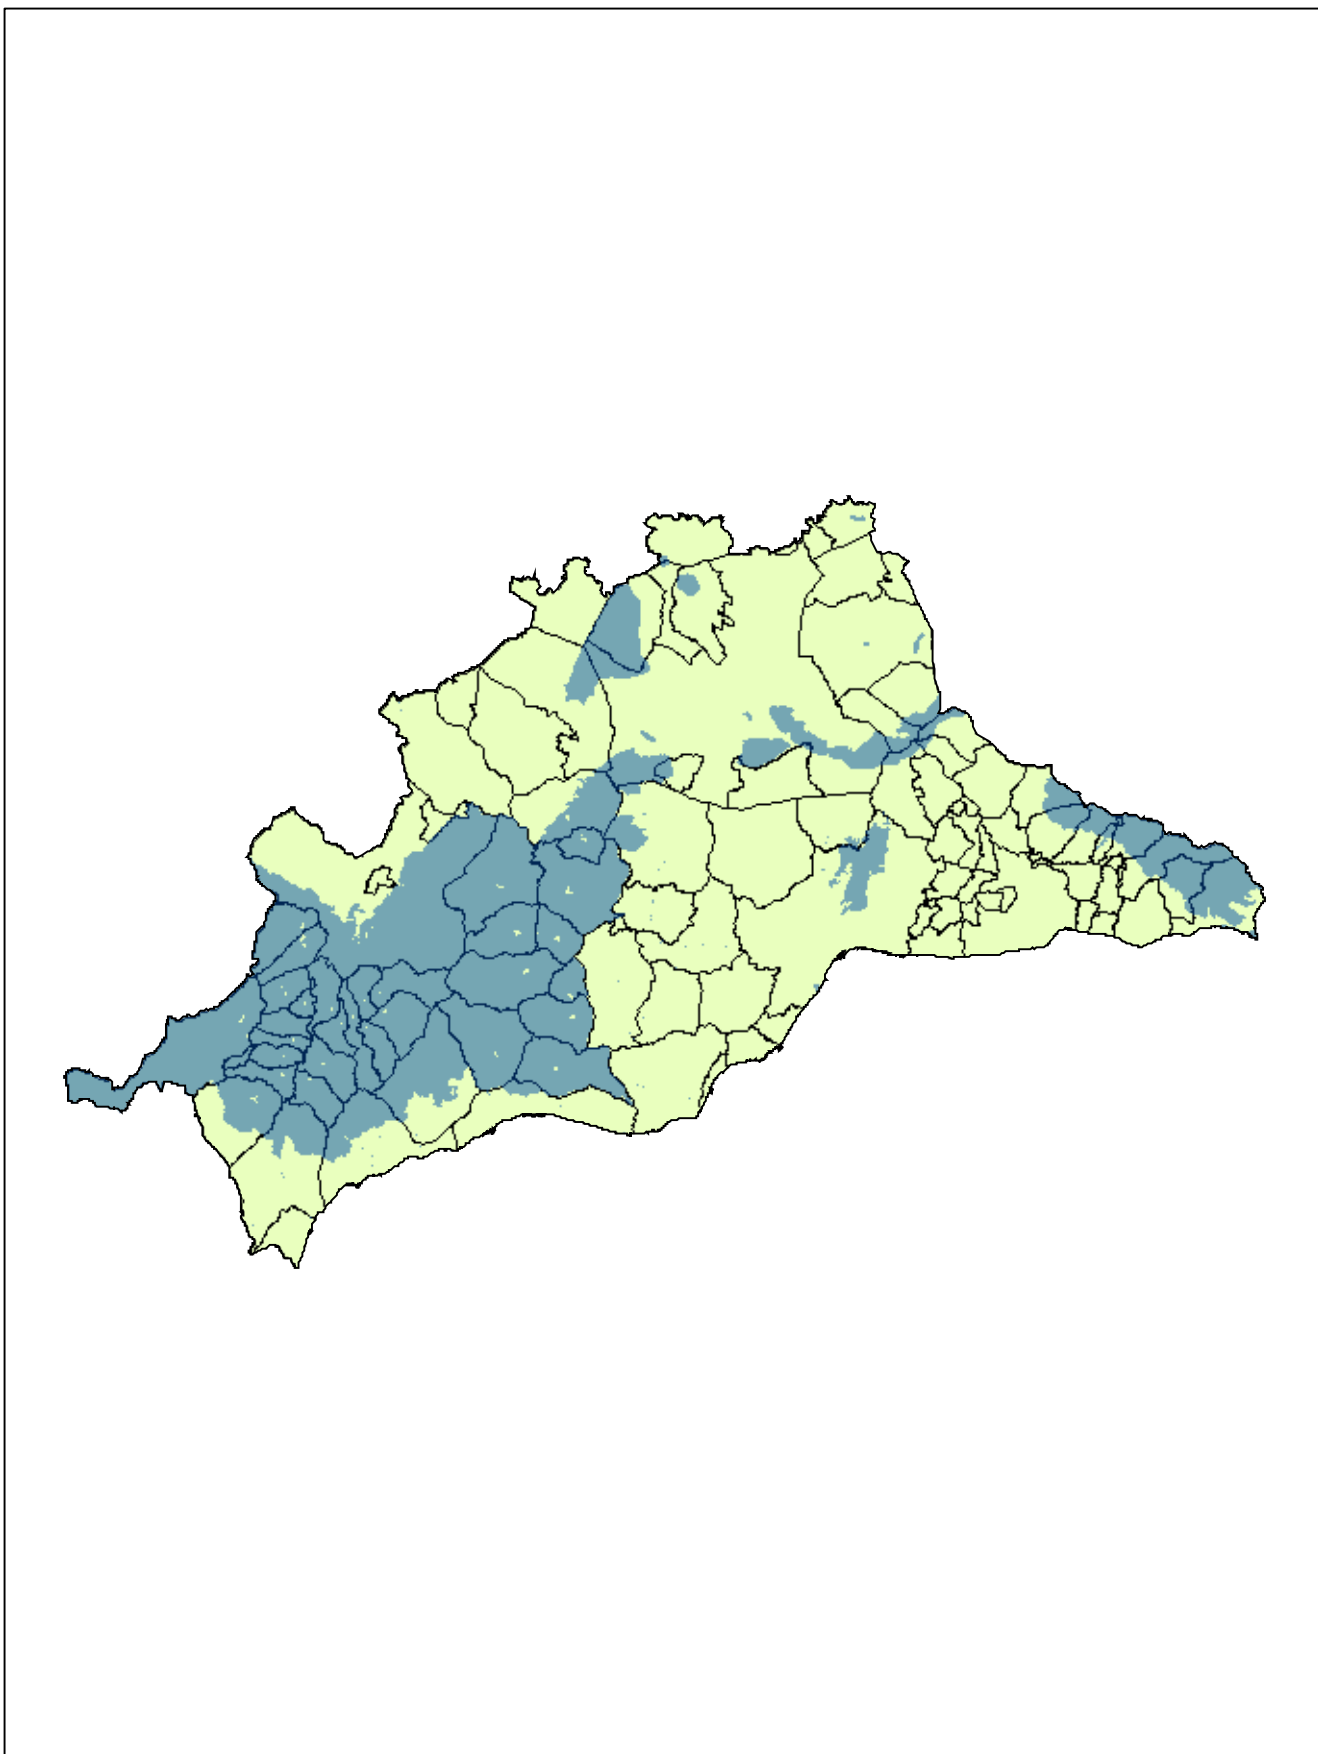

Zonas de máxima protección frente a la contaminación lumínica de Andalucía

MÁLAGA

Leyenda

Observatorios

Términos municipales

Zonas Z1

Zonas Z2

Zonas E1