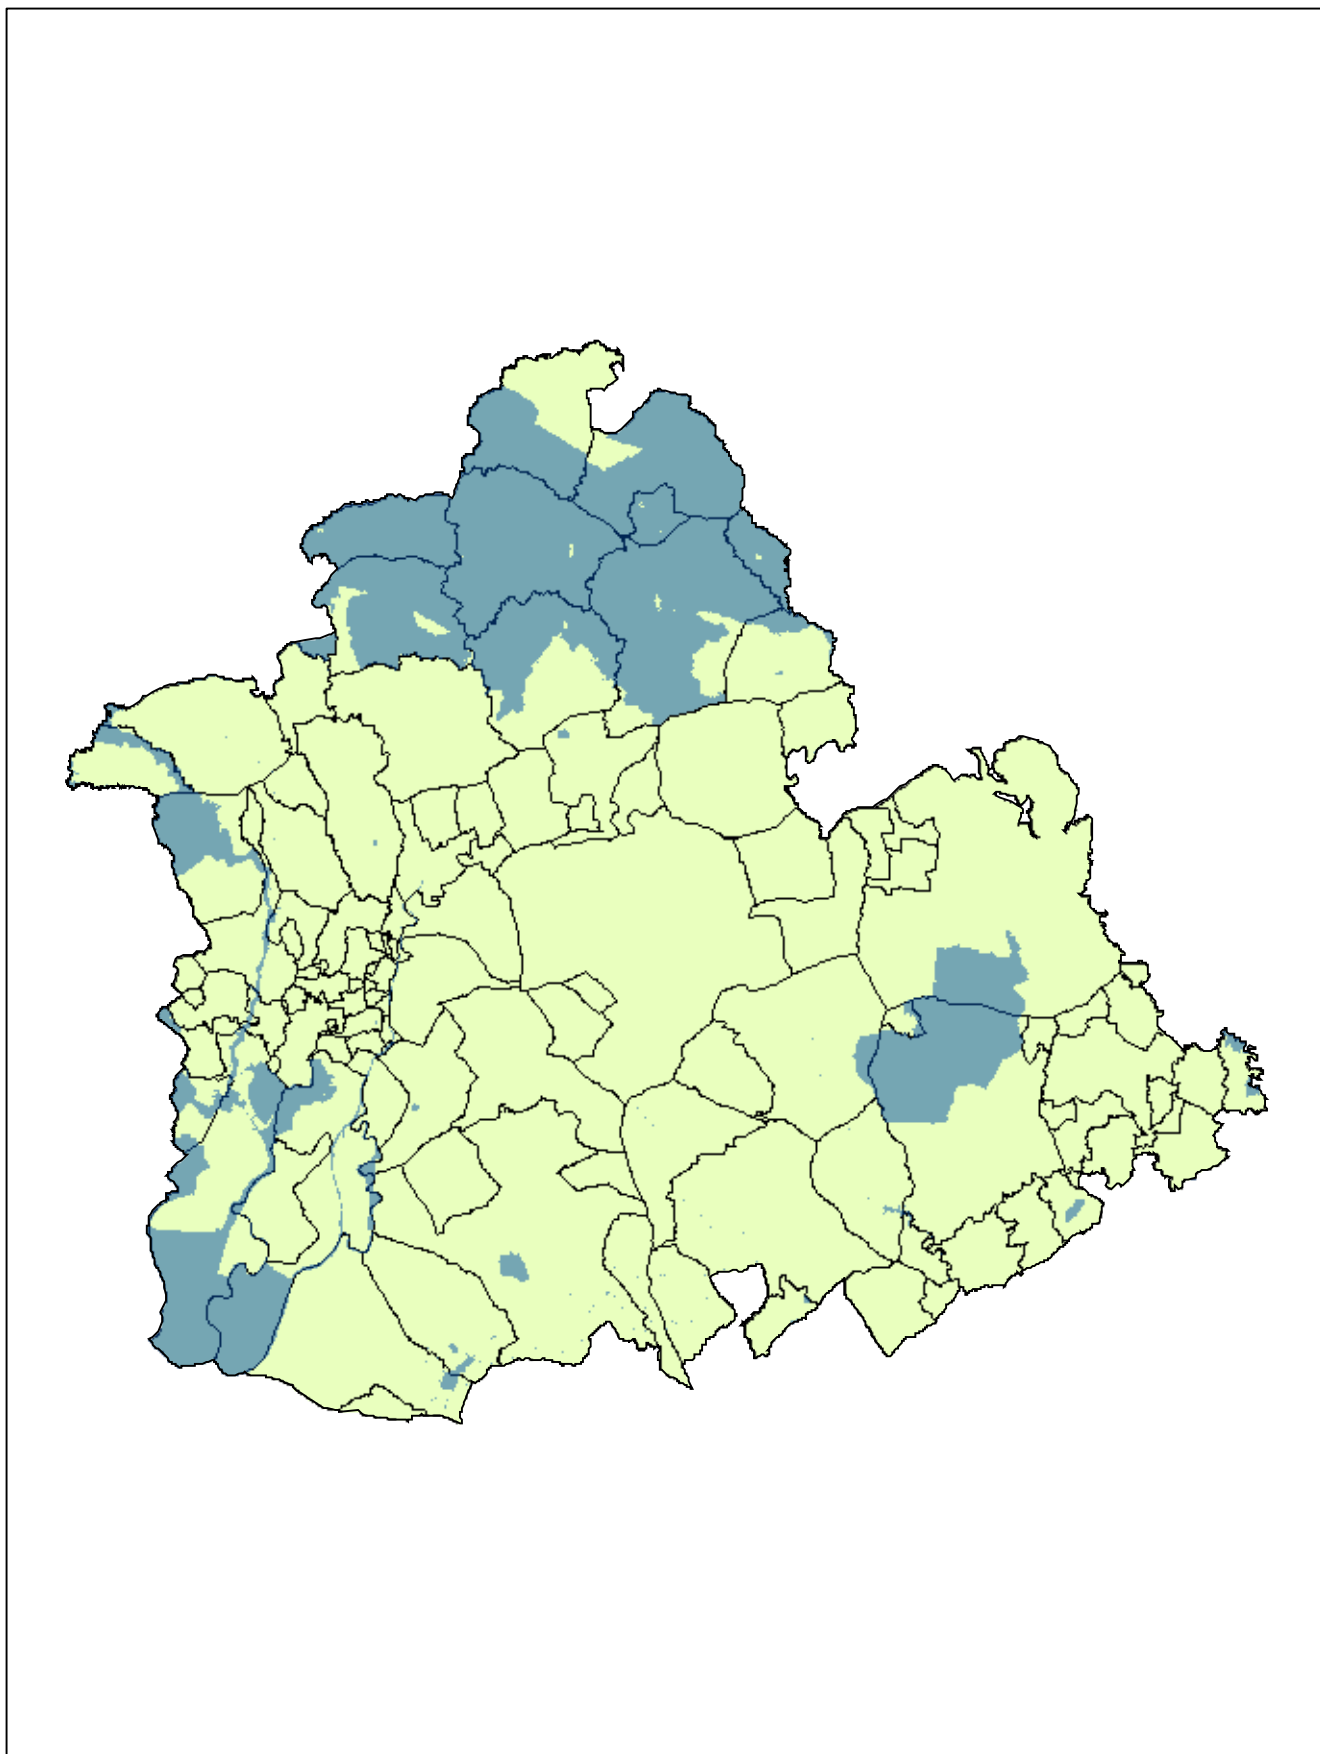

Zonas de máxima protección frente a la contaminación lumínica de Andalucía

SEVILLA

Leyenda

Observatorios

Términos municipales

Zonas Z1

Zonas Z2

Zonas E1